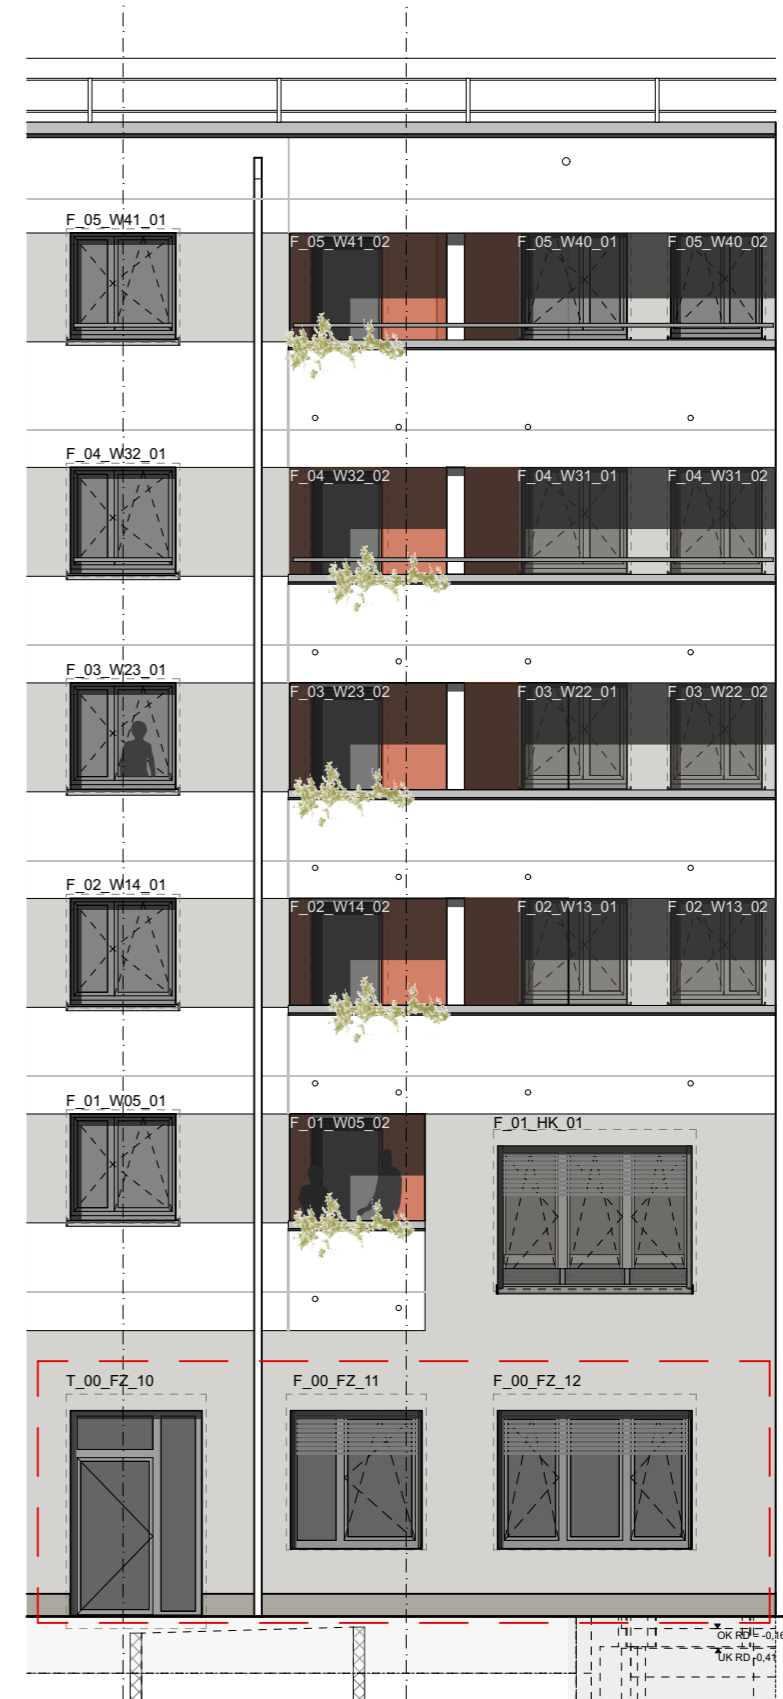

Südansicht

Fassade FZ

Westansicht

MAISCH WOLF ARCHITEKTEN	2105	Parkstadt Schwabing WA5	Fenster FZ, Übersicht Ansicht Süd/ West		PASC_WA5_A_D3051_100_A5_01	1:100	1	29.04.2024	Vorabzug
		GEWOFAG Wohnen GmbH							
Projekt Nr.	Projekt	Planinhalt	Änderungen	Datum	Plan-Nr.	Maßstab	Index	Datum	Status